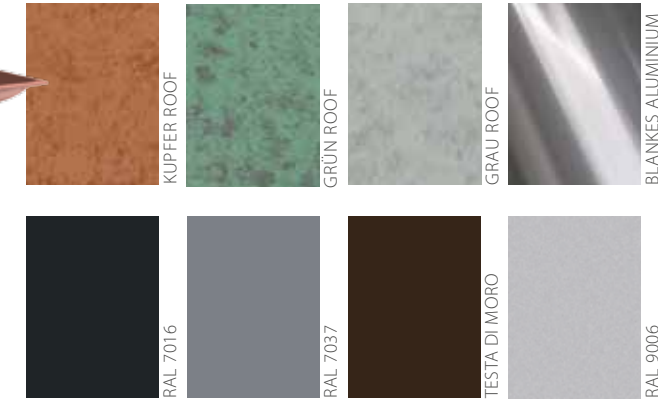

...und viel mehr!

Falz-Aluminium

Tafeln / Bänder / Spenglerartikeln

Alle Farben sind auch in strukturierter Stucco
Oberfläche verfügbar

Falz-Stahl

Tafeln / Bänder / Spenglerartikeln